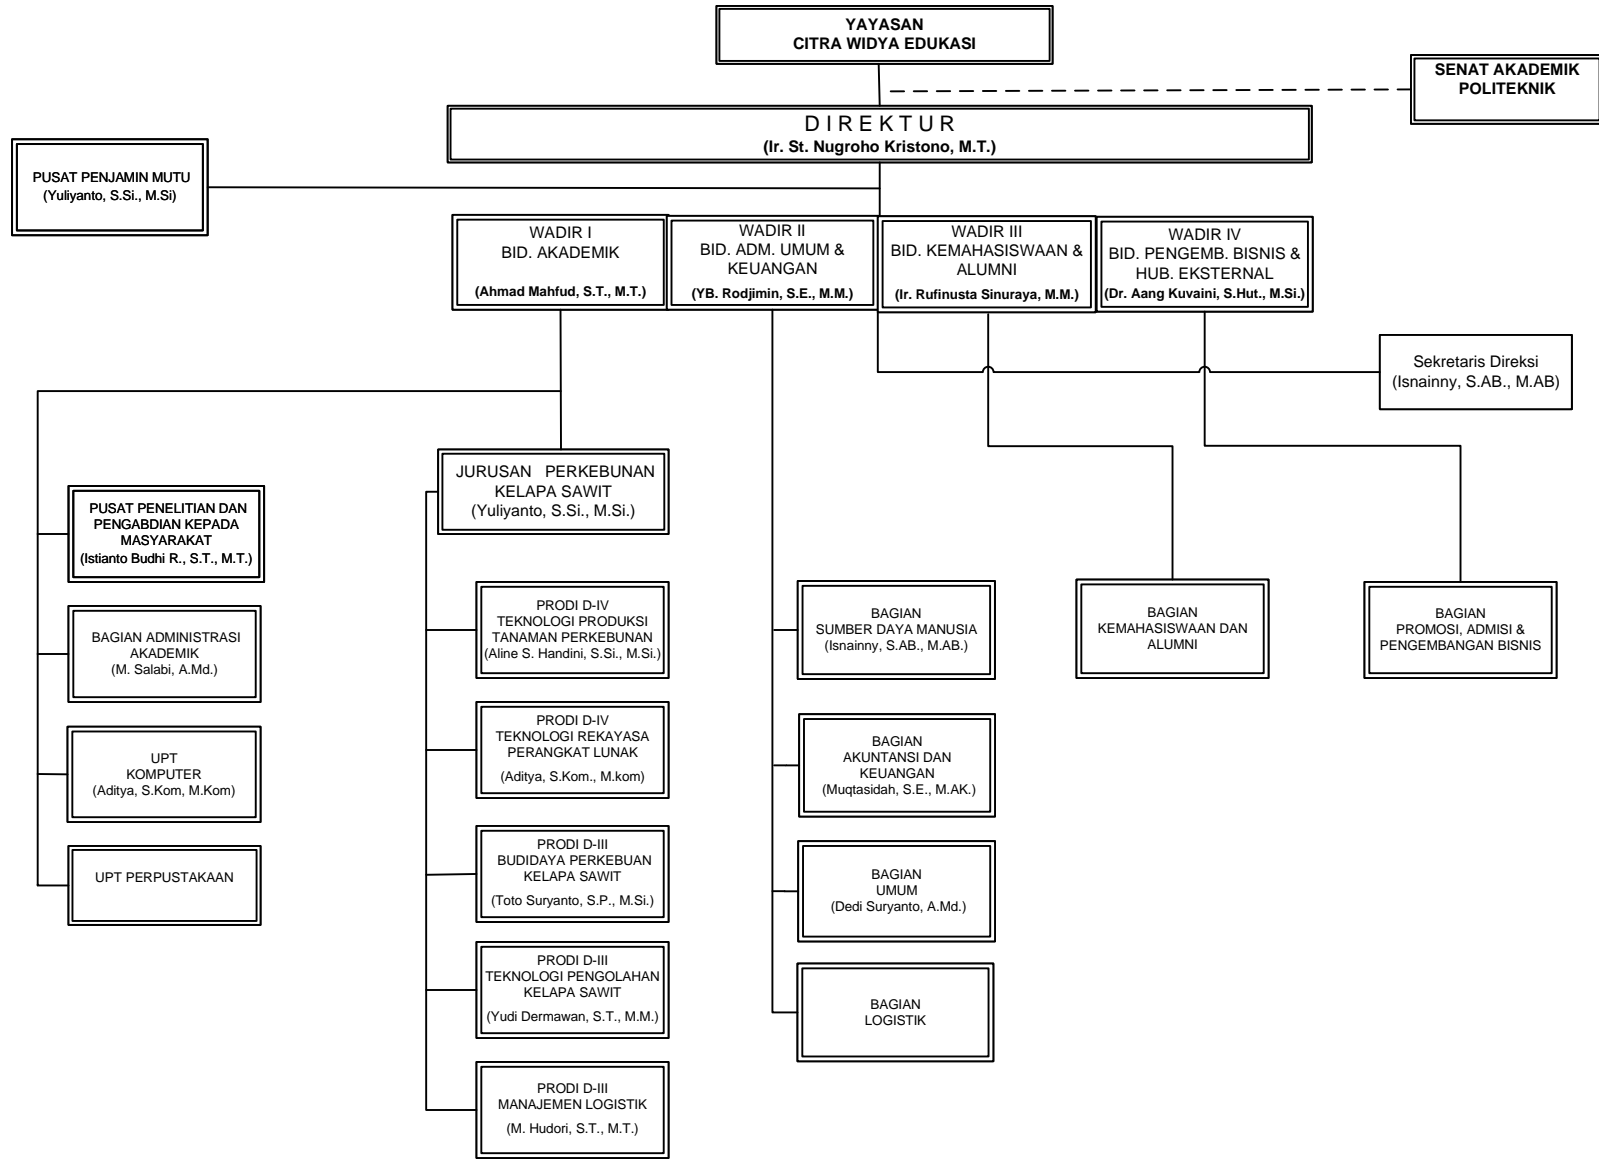

# POLITEKNIK KELAPA SAWIT CITRA WIDYA EDUKASI

## STRUKTUR ORGANISASI

KETERANGAN :  
 \_\_\_\_\_ : GARIS KOMANDO/INSTRUKSI  
 - - - - - : GARIS KOORDINASI/FUNGSIONAL